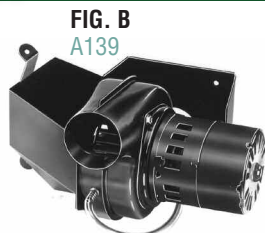

# Specific Purpose Blowers

MARS SERIES **071**

FASCO MODEL#	TYPE	VOLTS	SPD	AMPS	CROSS REF.	FIG	NOTES
A136	PSC	115	1	0.75	Rheem 7062-3861	A	
A139	SP	115	1	0.95	Rheem 7021-7577	B	
A086	SP	115	1	1.3	Rheem JA1N065, 7021-5239, JA1N062 Universal Electric JA1N069 20th Century 7021-5853, 7021-7104	C	
A142	PSC	115	1	0.7	Rheem 7062-1881, 7062-2615 PMI/Vulcan Hart 7062-2513	D	20
A066	SP	120	1	1.27	Rheem 70-24157-03, 117847-00		
A240	SP	115	1	1.1	Rheem 7021-8183	E	
A241	SP	208-230	1	0.62	Rheem 7021-9567	F	
A242	SP	115	1	1.36	Rheem 7021-7150	G	
A243	SP	115	1	1.36	Rheem 7021-7790	H	
A244	SP	208-230	1	0.85	Rheem 7021-6967	I	
A245	SP	208-230	1	.95/.85	Rheem 7021-7490	J	
A246	PSC	115	2	0.85	Rheem 7062-3925S, 7062-5272	K	
A247	PSC	115	2	0.95	Rheem 7062-5519S	L	
A251	SP	208-230	1	1.1	Skymark 7021-9136	M	
A073	SP	115-230	1	.7/.35	Tappan, Janitrol, SJC, Arkla, Franklin 8251560133, 829932, 8351520243	N	
A143	SP	115	1	0.95	Trane 7021-8428, 7021-8013, 7021-8924, 7021-9639, 7021-9055, 7002-2558, 7002-3273 Jakel J238-138-1344	O	
A146	SP	115	2	1 - .35	Trane 7021-7986, 7002-2531, 7021-8925	P	
A069	SP	208-240	1	0.5	Trane 38040252, 82252, 7021-6682	Q	
A075	SP	230	1	0.4	Trane 38050005, 7021-6681 Franklin 82005	R	51

NOTES: 20: 4M 370V Capacitor included 51: Includes centrifugal switch

All Fasco PSC motors use a 5 mfd at 370 VAC run capacitor, MARS # 12005 or equivalent, unless otherwise noted.

FASCO