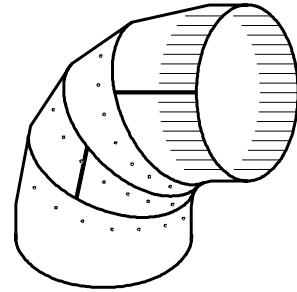

5208

Long Radius Angle Standards

- Male x Female crimp one end
- 3 Gore
- 1.5 x Radius

SIZE	26 GA
5"	\$ 5.40
6"	6.24
7"	7.19
8"	8.28
9"	9.43
10"	11.43
12"	14.34
14"	17.73
16"	21.54
18"	26.98

SIZE	24 GA
5"	\$ 5.99
6"	7.02
7"	8.19
8"	9.53
9"	10.94
10"	13.24
12"	16.81
14"	20.99
16"	25.67
18"	32.10
20"	37.91

SIZE	22 GA
5"	\$ 6.76
6"	8.05
7"	9.51
8"	11.18
9"	12.93
10"	15.62
12"	20.07
14"	25.28
16"	31.12
18"	38.83
20"	46.08

Spotwelded Standard & Long Radius Elbows

SIZE	26 GA
6"	\$ 13.70
7"	15.44
8"	17.40
9"	21.85
10"	24.26
12"	29.77
14"	37.88
16"	45.18
18"	53.29

SIZE	24 GA
6"	\$ 15.03
7"	17.17
8"	19.58
9"	24.53
10"	27.51
12"	34.28
14"	43.86
16"	52.84
18"	62.94
20"	74.14

SIZE	22 GA
6"	\$ 16.78
7"	19.44
8"	22.46
9"	28.07
10"	31.77
12"	40.21
14"	51.73
16"	62.93
18"	75.51
20"	89.46